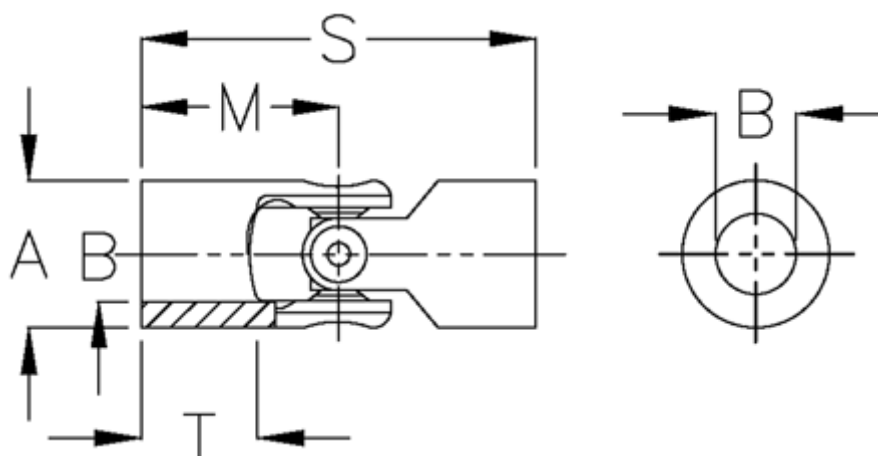

Varenummer: 07640410  
Beskrivelse: Enkelt krydsled med nåleleje, kort udg  
0.640.410

## Mål

A	= 40
B H7	= 20
M	= 41.0
MD max. Nm	= 80
s	= 82
T	= 20